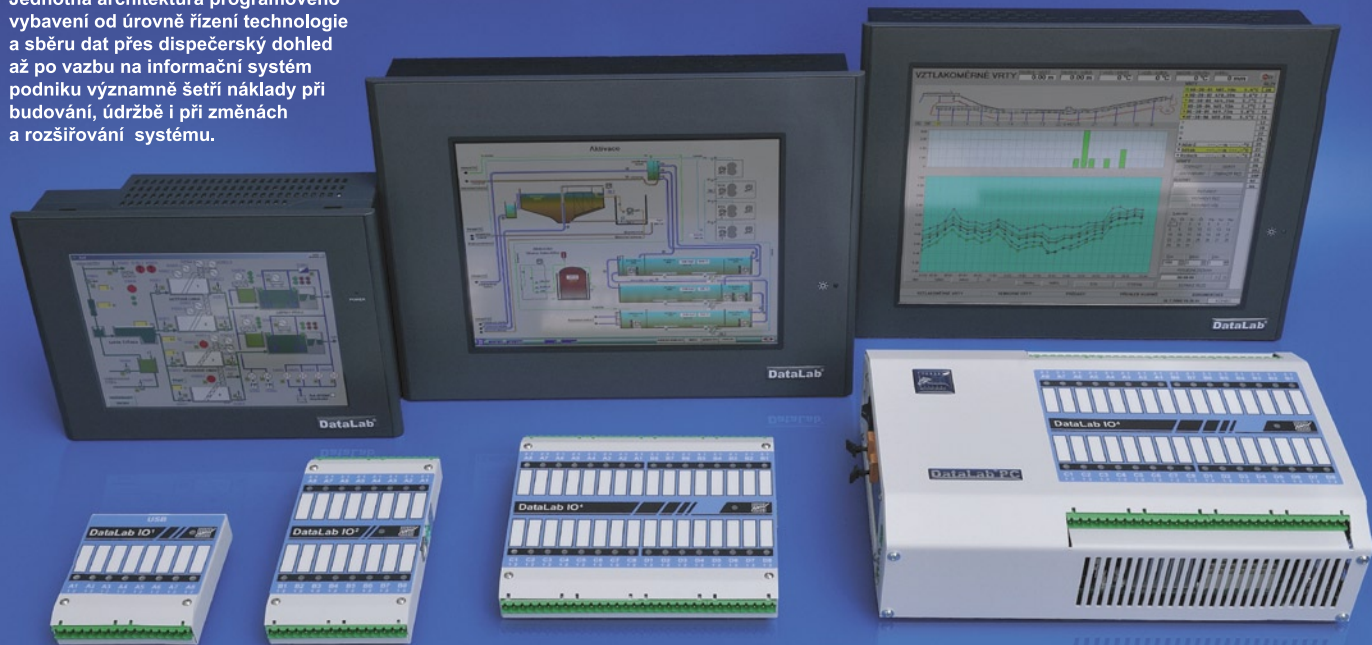

průmyslové počítače – panelové počítače – kompaktní soft PLC – externí jednotky vstupů a výstupů

DataLab[®]

průmyslový počítačový systém DataLab[®] – kvalita za příznivou cenu

Jednotná architektura programového vybavení od úrovně řízení technologie a sběru dat přes dispečerský dohled až po vazbu na informační systém podniku významně šetří náklady při budování, údržbě i při změnách a rozšiřování systému.