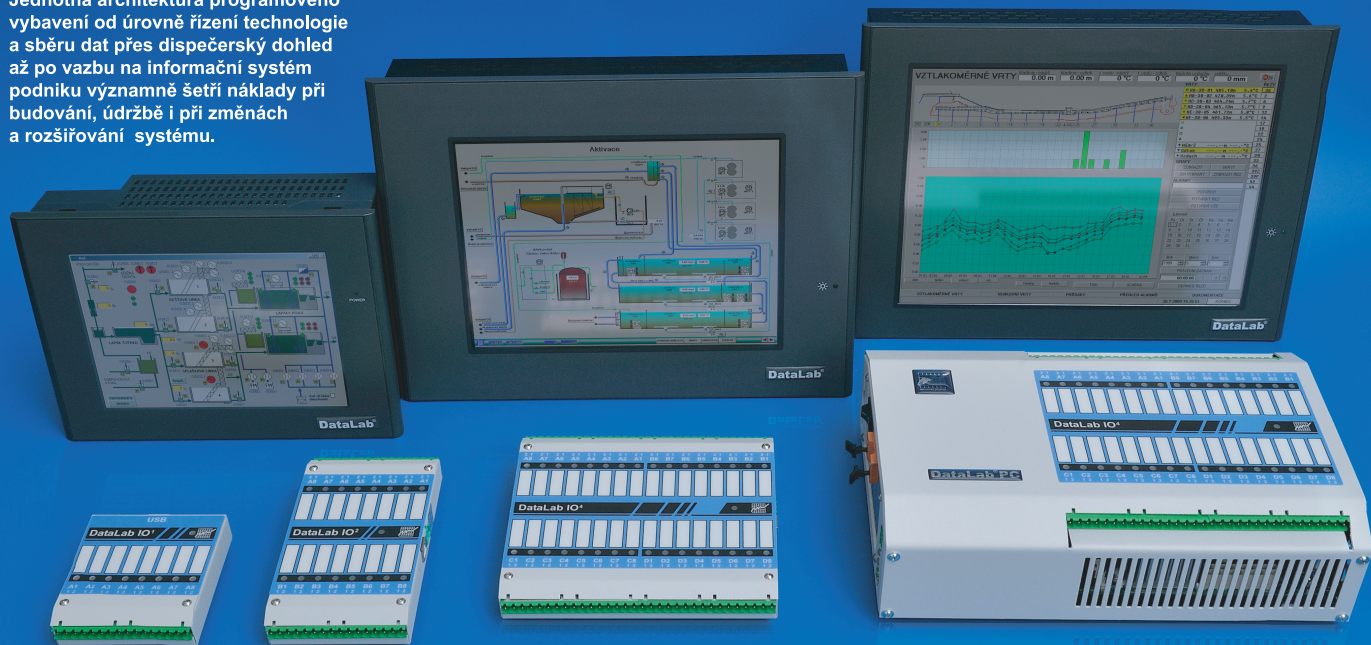

průmyslové počítače – panelové počítače – kompaktní soft PLC – externí jednotky vstupů a výstupů

DataLab[®]

průmyslový počítačový systém DataLab[®] – kvalita za příznivou cenu

Jednotná architektura programového vybavení od úrovně řízení technologie a sběru dat přes dispečerský dohled až po vazbu na informační systém podniku významně šetří náklady při budování, údržbě i při změnách a rozšiřování systému.