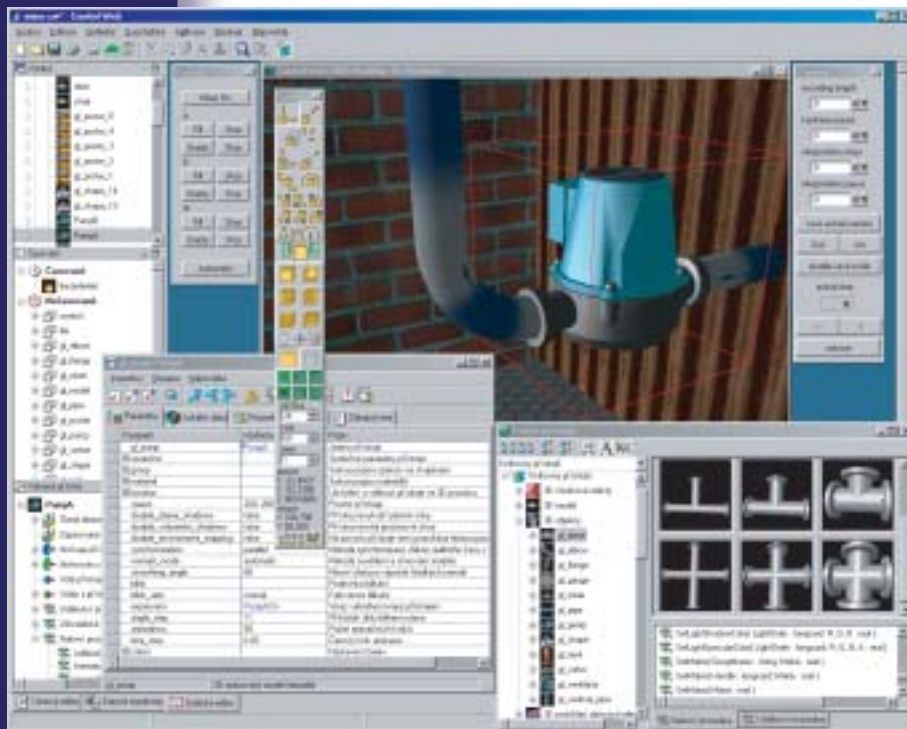

## JE ČAS NA ZMĚNU K LEPŠÍMU!

Programový systém bohatě vybavený vývojovými nástroji a komponentami pro nasazení v oblastech:

- řízení strojů v reálném čase
- vizualizace a operátorské řízení průmyslových procesů
- sběr a zpracování dat, archivace dat
- databázové systémy
- komunikace v rozsáhlých počítačových sítích
- vysoce spolehlivé redundantní zálohované systémy
- aplikace a komunikace pro přenosná zařízení
- internetové distribuované aplikace
- a mnoho dalšího . . .

- jsou ochráněny vaše dosavadní investice - můžete použít veškeré aplikace velmi rozšířeného systému **Control Web 2000**
- vaše aplikace mohou využívat řadu nejmodernějších, v jiných systémech dosud nedostupných, technologií
- **Control Web 5** zajistí naprosto spolehlivý nepřetržitý běh aplikačních programů
- nové integrované vývojové prostředí zrychluje a usnadňuje vývoj aplikací
- mohutně rozšířeny jsou možnosti komunikace a sdílení dat v počítačových sítích
- pomocí levných standardních prvků počítačové sítě můžete sestavit vysoce spolehlivé redundantní zálohované systémy
- v rámci technologické záruky obdržíte licenci na nový produkt zdarma
- vše získáte za již tradičně velmi výhodnou cenu

**Control Web 2000** je stále velmi oblíbeným a úspěšným produktem, ale svět se zastavit nemůže - a v informačních technologiích je vývoj stále překotný ...

Se systémem **Control Web 5** získáváte velmi mocný a rozsáhlý nástroj - nyní mohou být vaše aplikační programy lepší a hezčí než kdykoliv dříve.